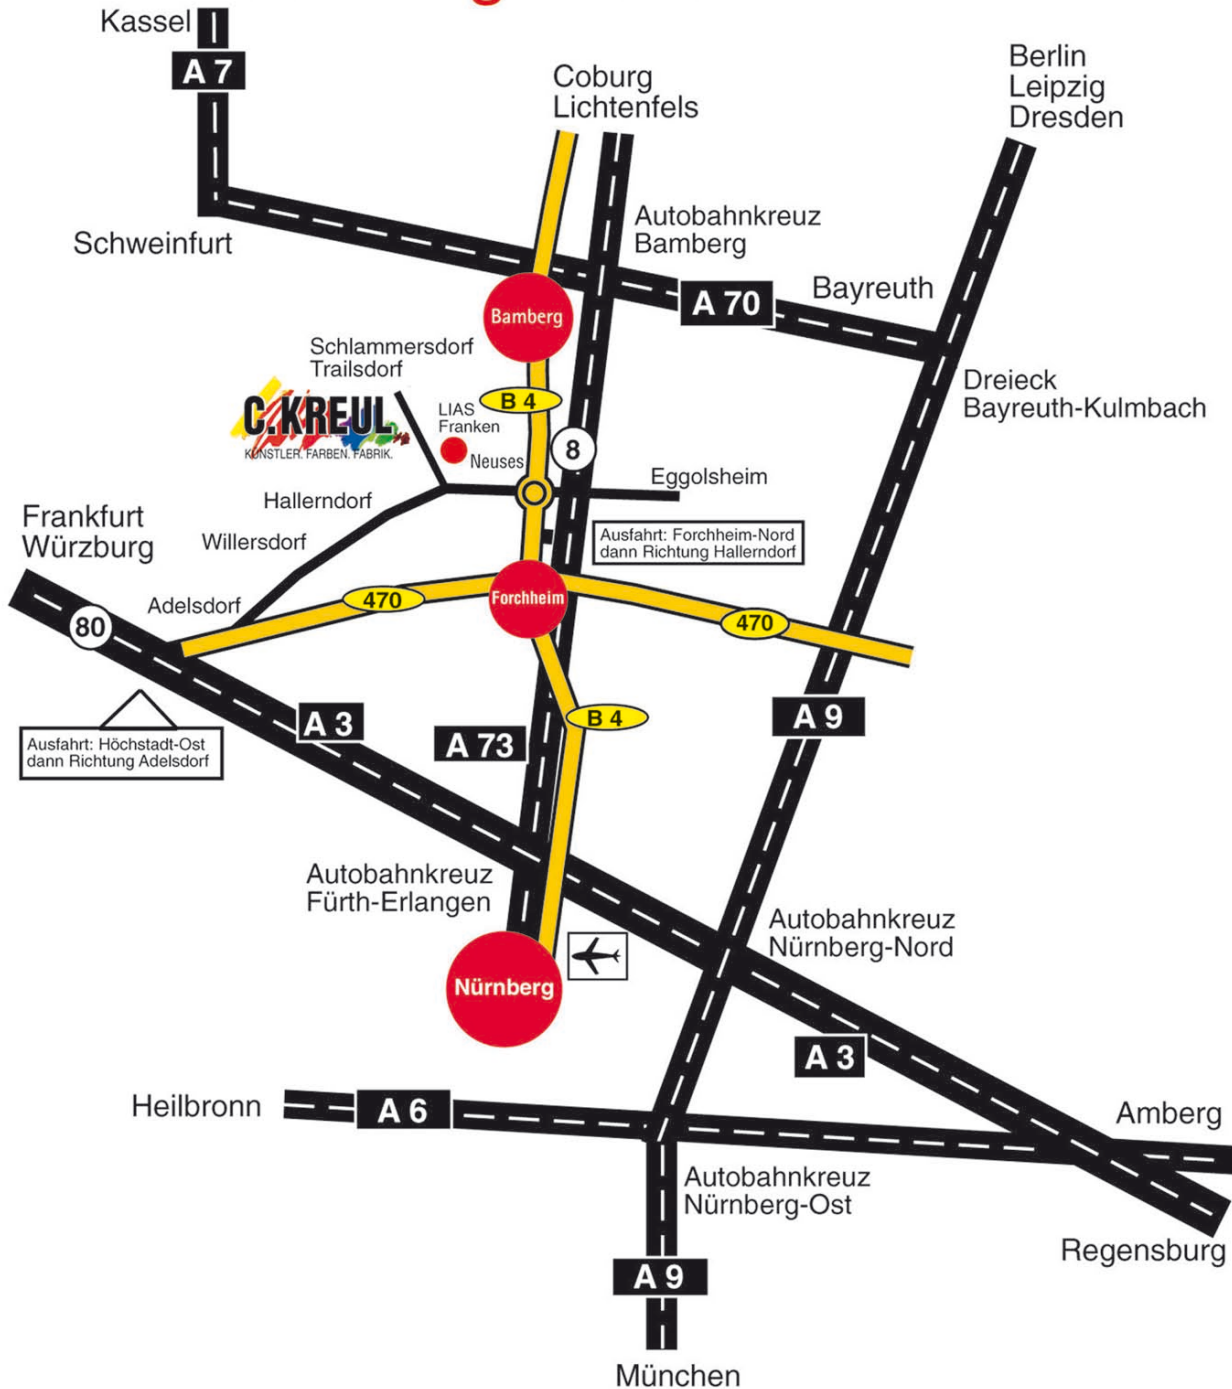

Ihr Wegweiser zu uns:

Carl-Kreul-Straße 2 · D-91352 Hallerndorf
 Tel. 09545 / 925 -0 · Fax 09545 / 925-511
 info@c-kreul.de · www.c-kreul.de